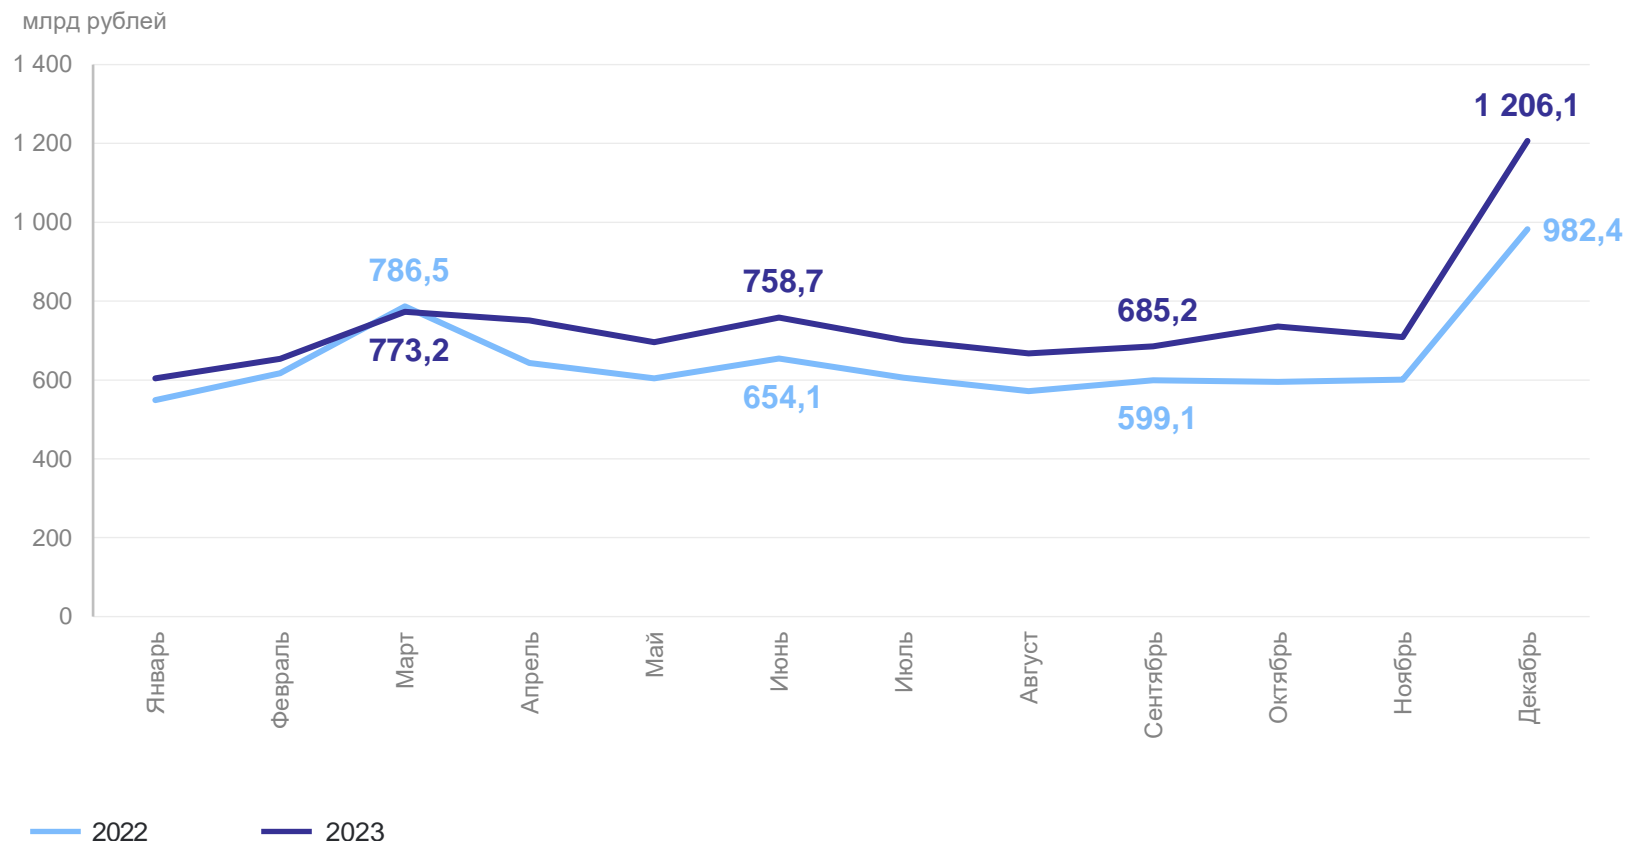

ФОНД НАЧИСЛЕННОЙ ЗАРАБОТНОЙ ПЛАТЫ РАБОТНИКОВ ОРГАНИЗАЦИЙ

МОССТАТ

декабрь 2023 г.

Всего

1 206,1 млрд рублей

изменение
к ноябрю 2023 г.*

↑ **70,2%**

изменение
к декабрю 2022 г.*

↑ **20,8%**

*По сопоставимому кругу организаций.