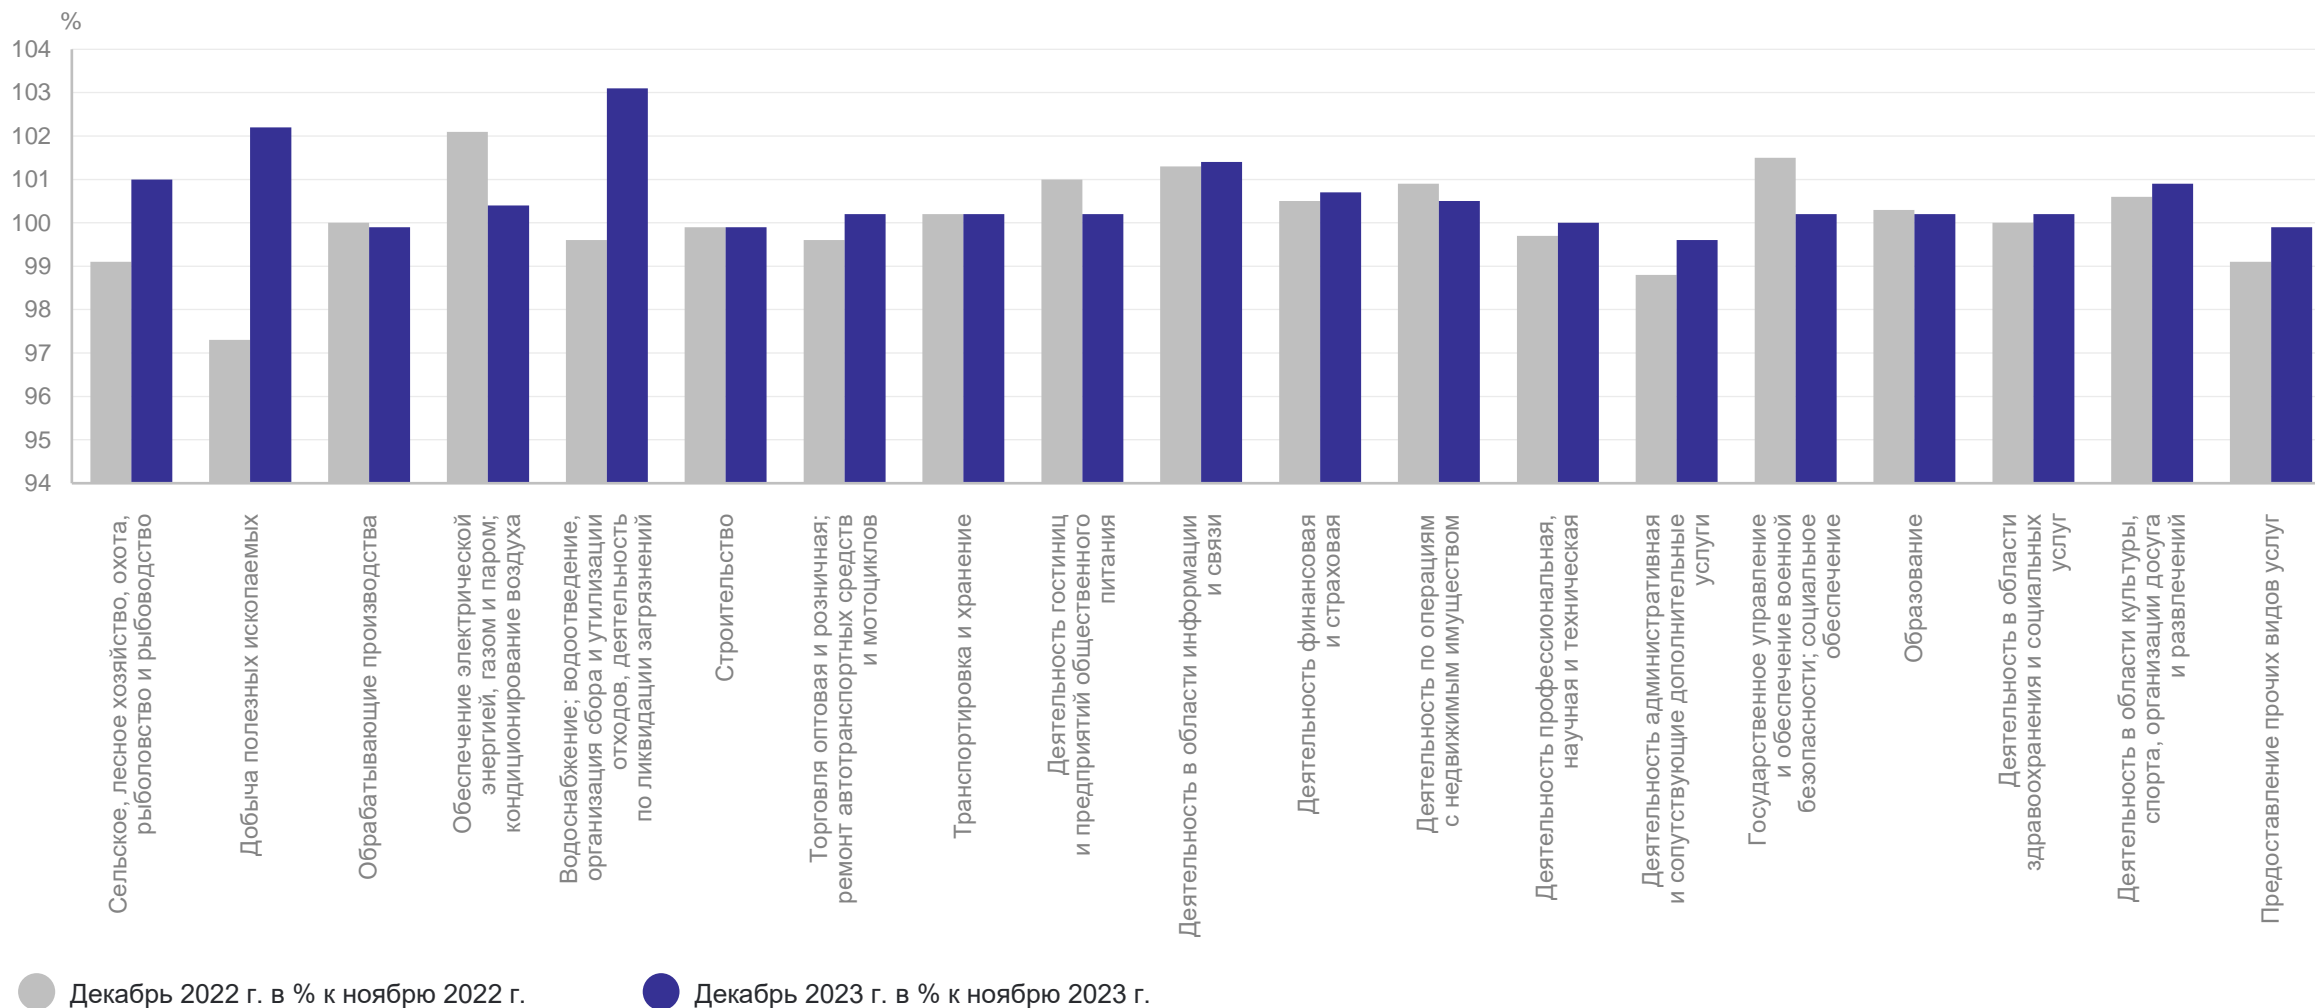

СРЕДНЕСПИСОЧНАЯ ЧИСЛЕННОСТЬ РАБОТНИКОВ ОРГАНИЗАЦИЙ

декабрь 2023 г. в % к ноябрю 2023 г.

МОССТАТ