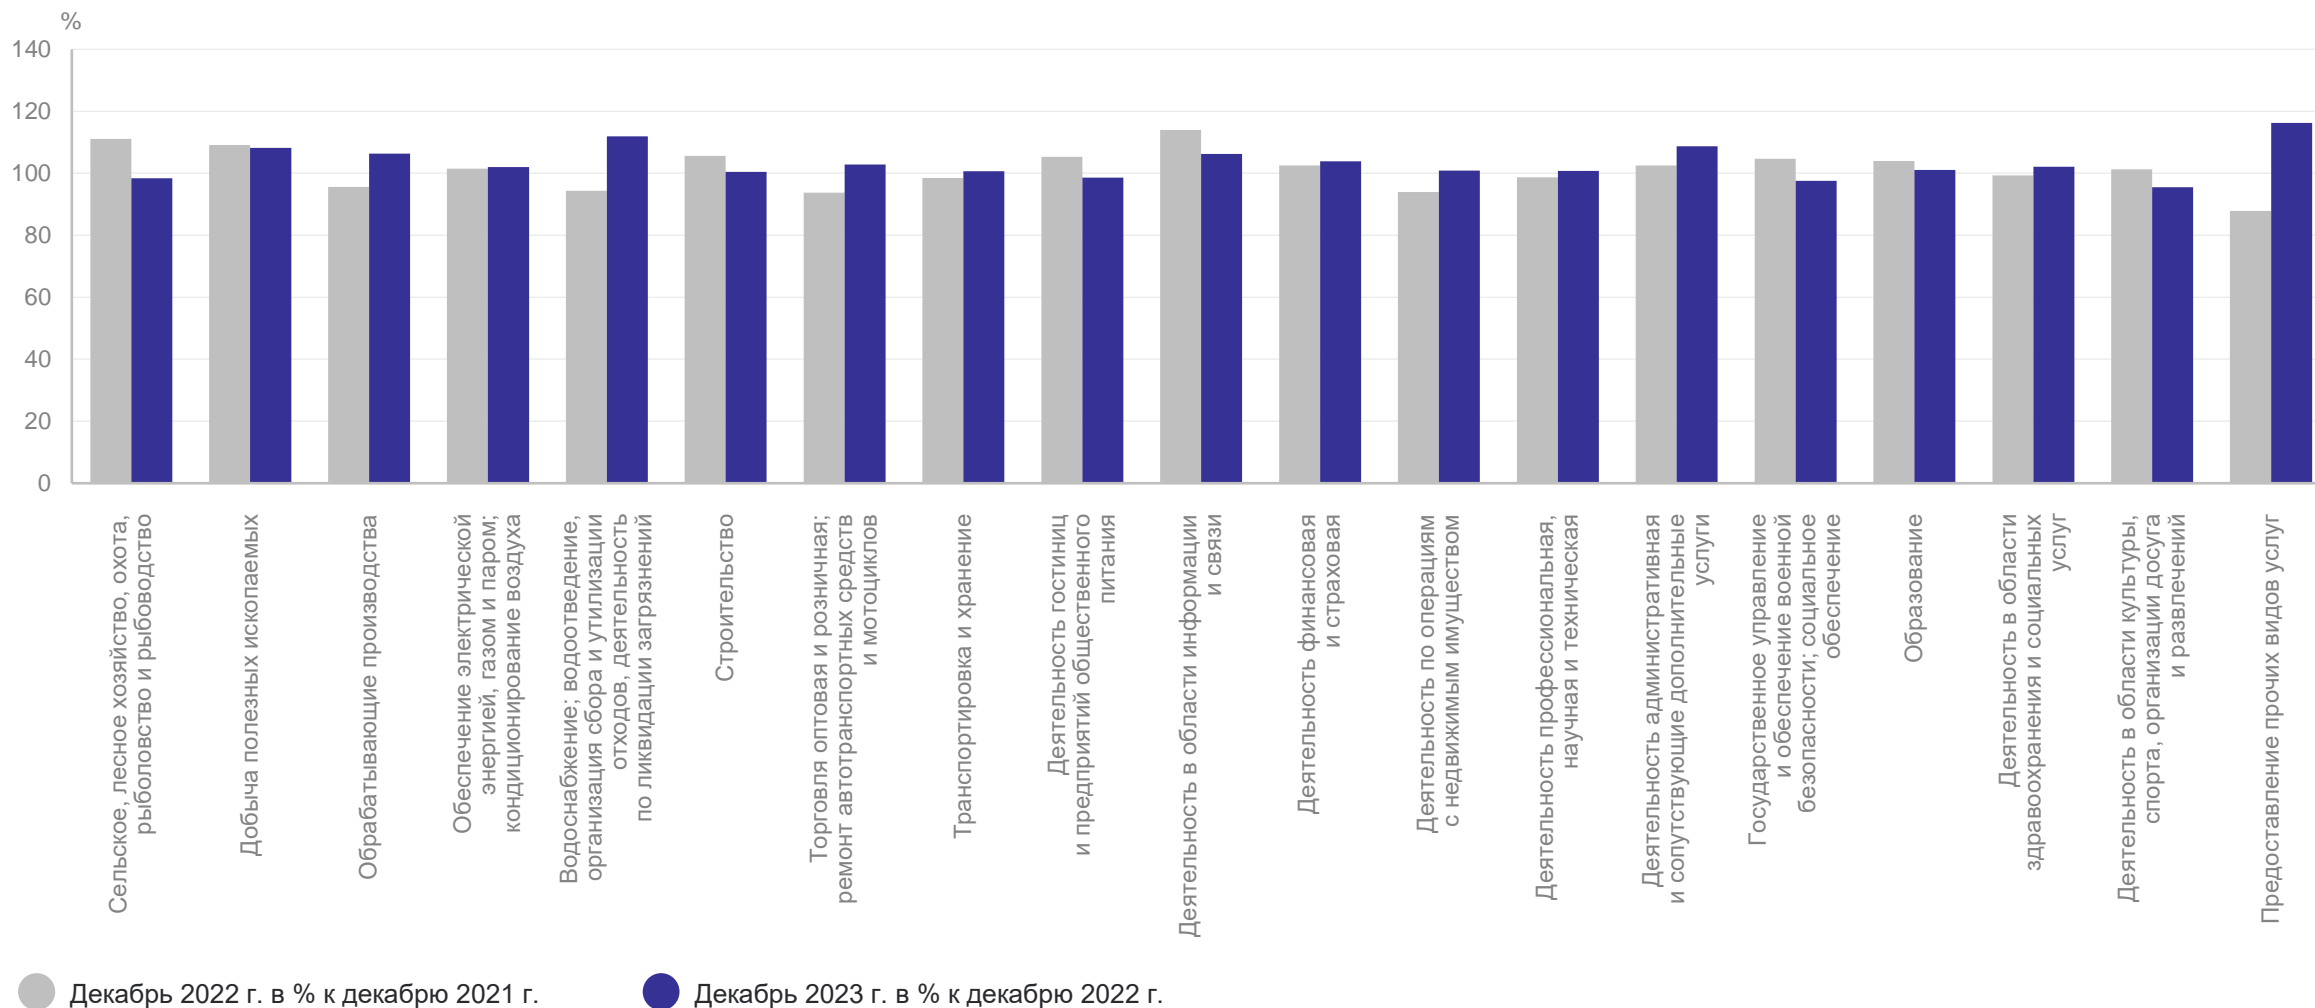

СРЕДНЕСПИСОЧНАЯ ЧИСЛЕННОСТЬ РАБОТНИКОВ ОРГАНИЗАЦИЙ

декабрь 2023 г. в % к декабрю 2022 г.

МОССТАТ