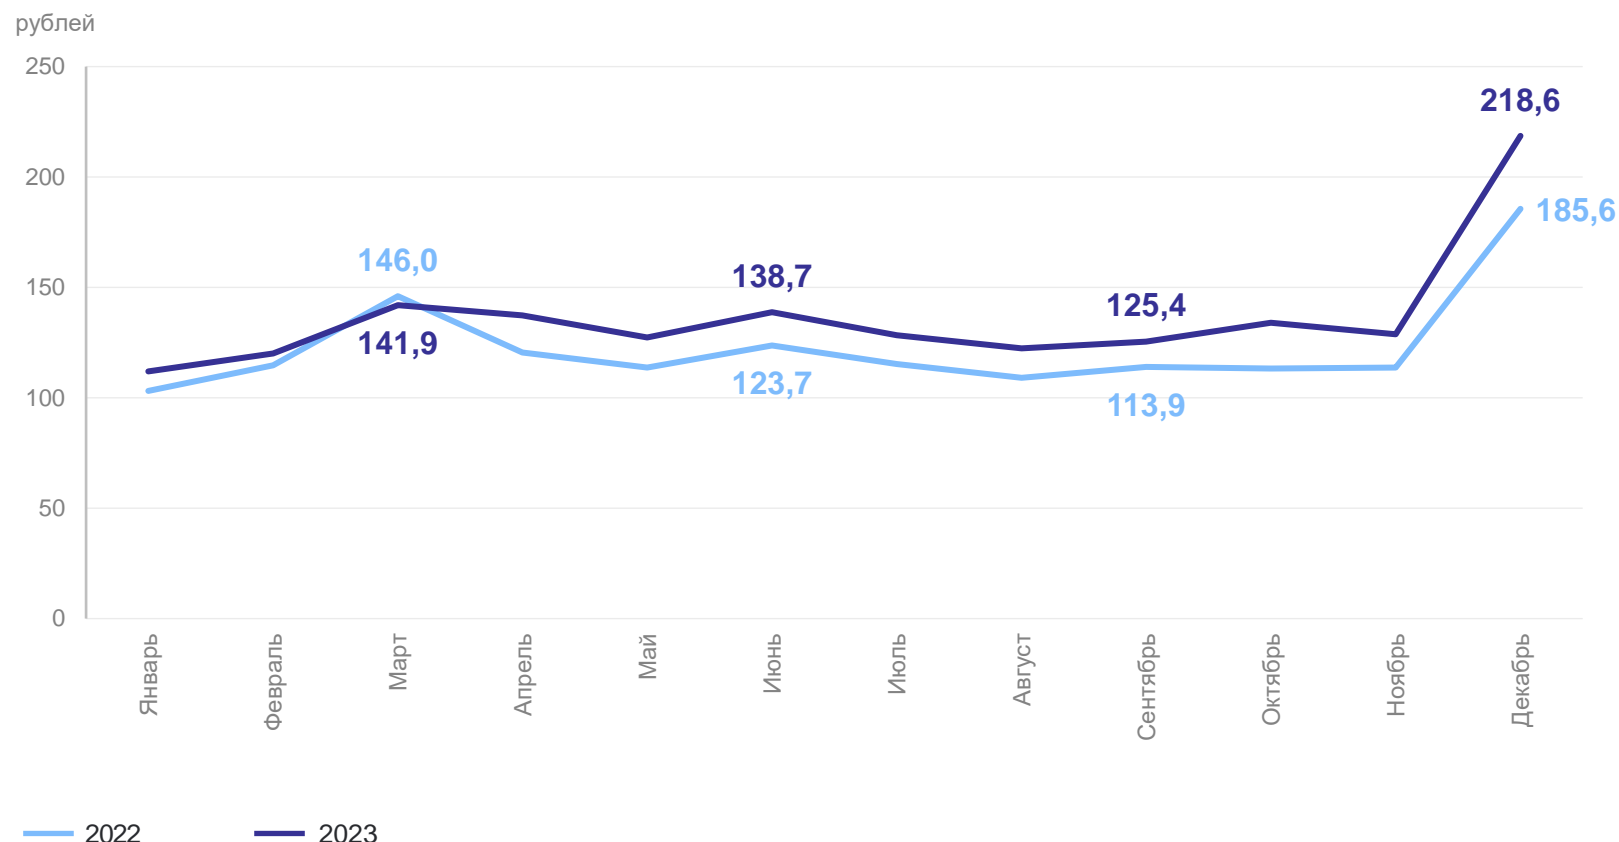

СРЕДНЕМЕСЯЧНАЯ НАЧИСЛЕННАЯ ЗАРАБОТНАЯ ПЛАТА РАБОТНИКОВ ОРГАНИЗАЦИЙ

МОССТАТ

декабрь 2023 г.

Всего

218,6 тыс. рублей

изменение
к ноябрю 2023 г.*

↑ **69,7%**

изменение
к декабрю 2022 г.*

↑ **17,7%**

*По сопоставимому кругу организаций.