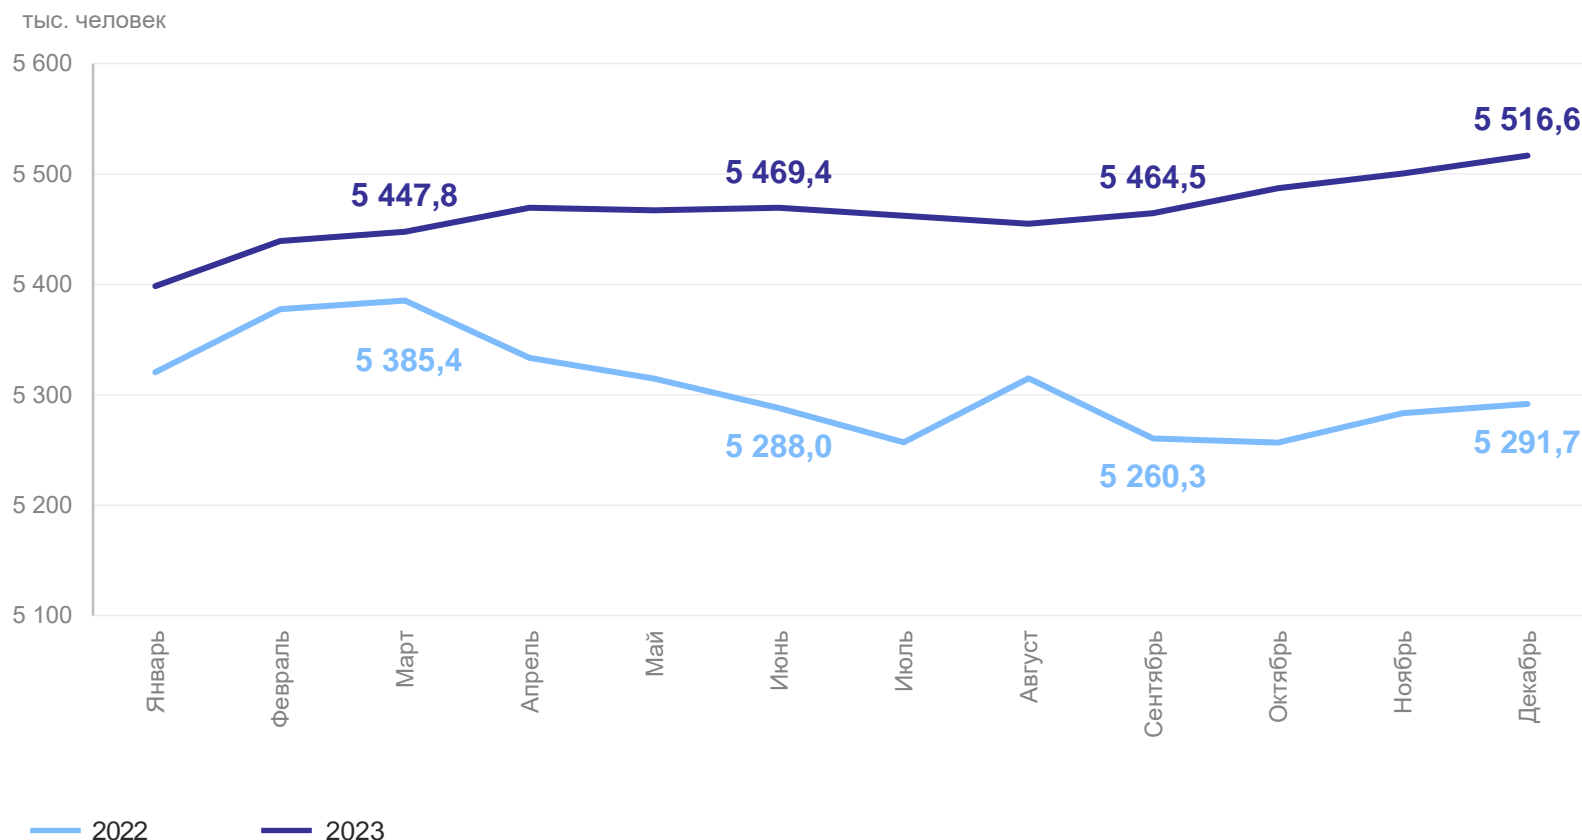

# СРЕДНЕСПИСОЧНАЯ ЧИСЛЕННОСТЬ РАБОТНИКОВ ОРГАНИЗАЦИЙ

МОССТАТ

декабрь 2023 г.

**5 516,6** тыс. человек

изменение  
к ноябрю 2023 г.\*

↑ **0,3%**

изменение  
к декабрю 2022 г.\*

↑ **2,6%**